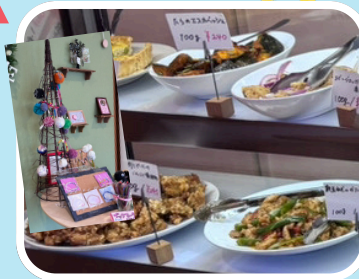

ぷちリーベ

からあげ/焼きそば
雑貨 など

まいこのマドレーヌ